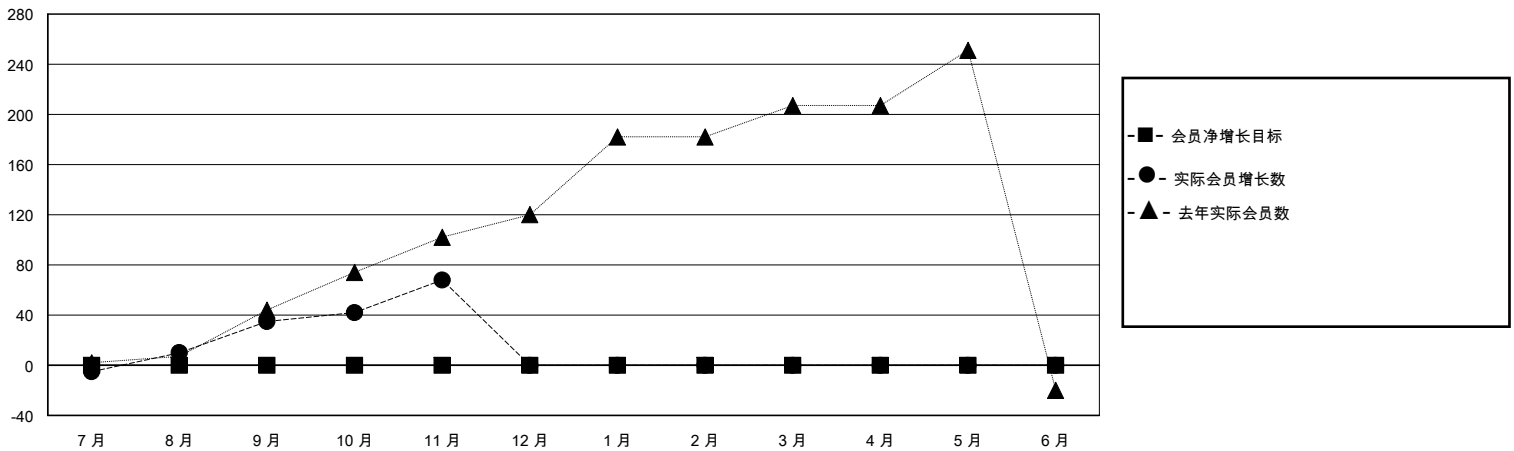

MONTHLY MEMBERSHIP PROGRESS REPORT

District 391

Results as of: 11/30/2024

GMT:

地点 CHINA

GMT宪章区

分会			
成果 2024-2025			
季	新分会目标	新会	会员流失的分会
7月/8月/9月	0	1	1
10月/11月/12月	0	1	0
1月/2月/3月	0	0	0
4月/5月/6月	0	0	0

位会员@每位须缴			
成果 2024-2025			
季	会员净增长目标	实际会员增长数	实际退会会员 (包括转会)
7月/8月/9月	0	81	10
10月/11月/12月	0	54	9
1月/2月/3月	0	0	0
4月/5月/6月	0	0	0

目标与实际新会累积

目标和实际会员累积

已取消的分会: 1	20 CLUBS OF 38 增添1位或以上的新会员	性别分布 男 427 (59.39%) 女 292 (40.61%)
放弃的会员 过世 0 分会已取消 0 其他 19 总计 19	点击这里取得累计会员数据	总计家庭单位会员数 0 支付减半会费的家庭会员 0