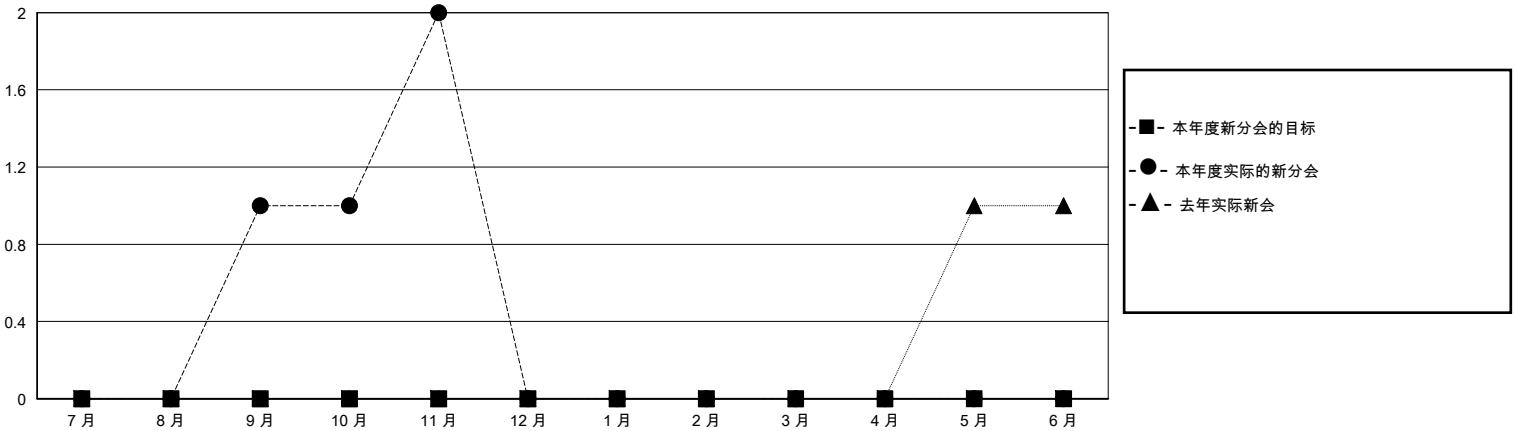

MONTHLY MEMBERSHIP PROGRESS REPORT

District 391

Results as of: 11/30/2024

GMT:

地点 CHINA

GMT宪章区

分会			
成果 2024-2025			
季	新分会目标	新会	会员流失的分会
7月/8月/9月	0	1	1
10月/11月/12月	0	1	0
1月/2月/3月	0	0	0
4月/5月/6月	0	0	0

位会员@每位须缴			
成果 2024-2025			
季	会员净增长目标	实际会员增长数	实际退会会员 (包括转会)
7月/8月/9月	0	81	10
10月/11月/12月	0	54	9
1月/2月/3月	0	0	0
4月/5月/6月	0	0	0

目标与实际新会累积

目标和实际会员累积

已取消的分会: 1	20 CLUBS OF 38 增添1位或以上的新会员	性别分布 男 427 (59.39%) 女 292 (40.61%)
放弃的会员 过世 0 分会已取消 0 其他 19 总计 19	点击这里取得累计会员数据	总计家庭单位会员数 0 支付减半会费的家庭会员 0